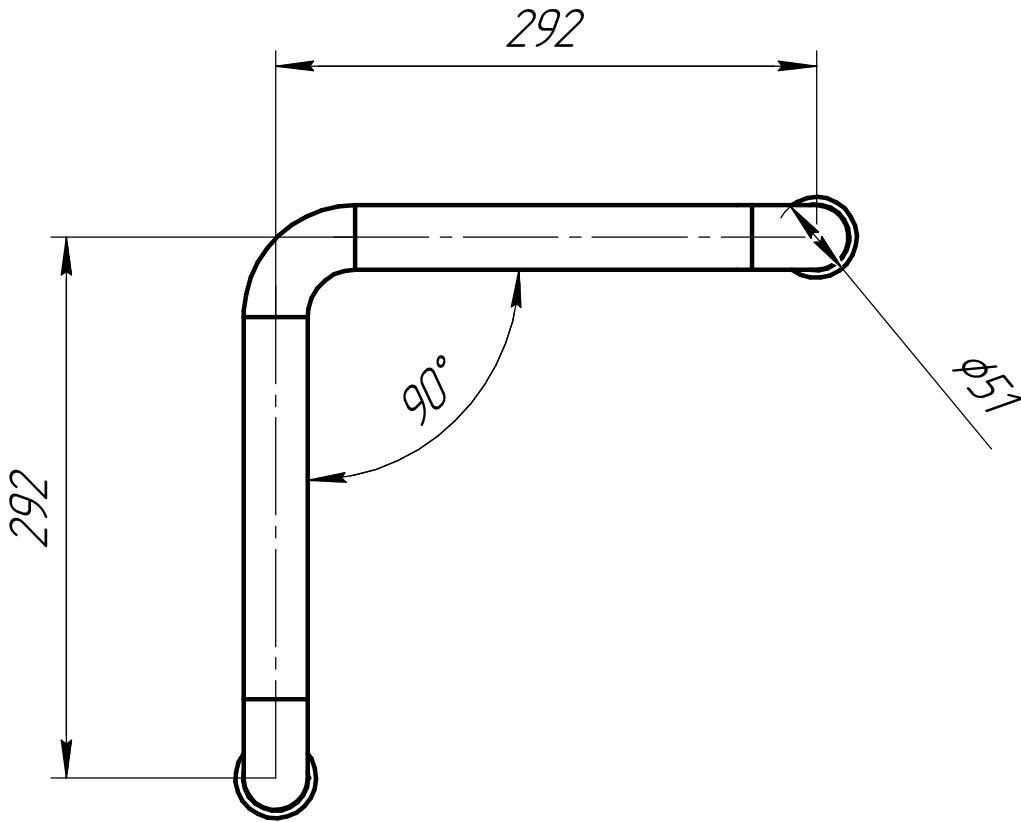

Ուժեղացված
 զանգեղի համարը ԿՆՐ չկապողաժ

Սերվ. քրիմեն.

Տքրավ. №

Սոճի. և ճաթա

Ինվ. № ճոճի.

Վշտ. ևնվ. №

Սոճի. և ճաթա

Ինվ. № սոճի.

Իշմ.	Լիսթ	№ ճոկւմ.	Սոճի.	Ճաթա
Քաջրճ.				
Սրճ.				
Դ. կոնթր.				
Ի. կոնթր.				
Ստճ.				

Օտճոյնիկ ճլյա տեղեյեկ շղթոճոյ
 Տ մւփթամի

Մոճել 3044

$\phi 42,4$ AISI 304

Լիսթ.	Մաճսա	Մաճշթաճ
		1:1
Լիսթ	Լիսթոճ	1

UPK[®]
 center