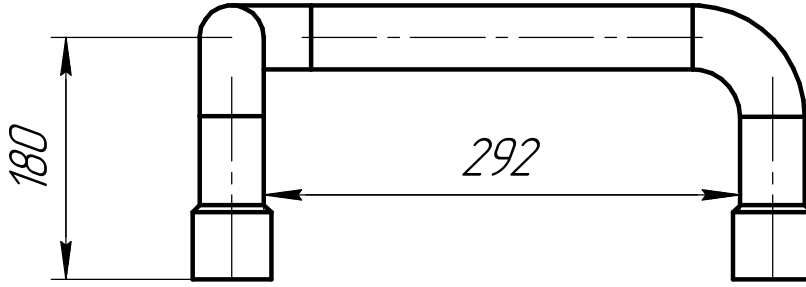

Ուժեղացված
 զանգեղի համարը ԿՆՐ չկապողաժ

Սերվ. քրիմեն.

Տքրավ. №

Սոճի. և ճաթա

Ինվ. № ճոճի.

Վշտ. ևնվ. №

Սոճի. և ճաթա

Ինվ. № սոճի.

Իշմ.	Լիսթ	№ ճոկւմ.	Սոճի.	Ճաթա
Քաջրճ.				
Սրճ.				
Դ. կոնթր.				
Ի. կոնթր.				
Ստճ.				

Օտճոյնիկ ճլյա տեղեյեկ շղթոճոյ
 Տ մւփթամի

Մոճել 3044

$\phi 42,4$ AISI 304

Լիսթ.	Մաճսա	Մաճշթաճ
		1:1
Լիսթ	Լիսթոճ	1

UPK[®]
 center