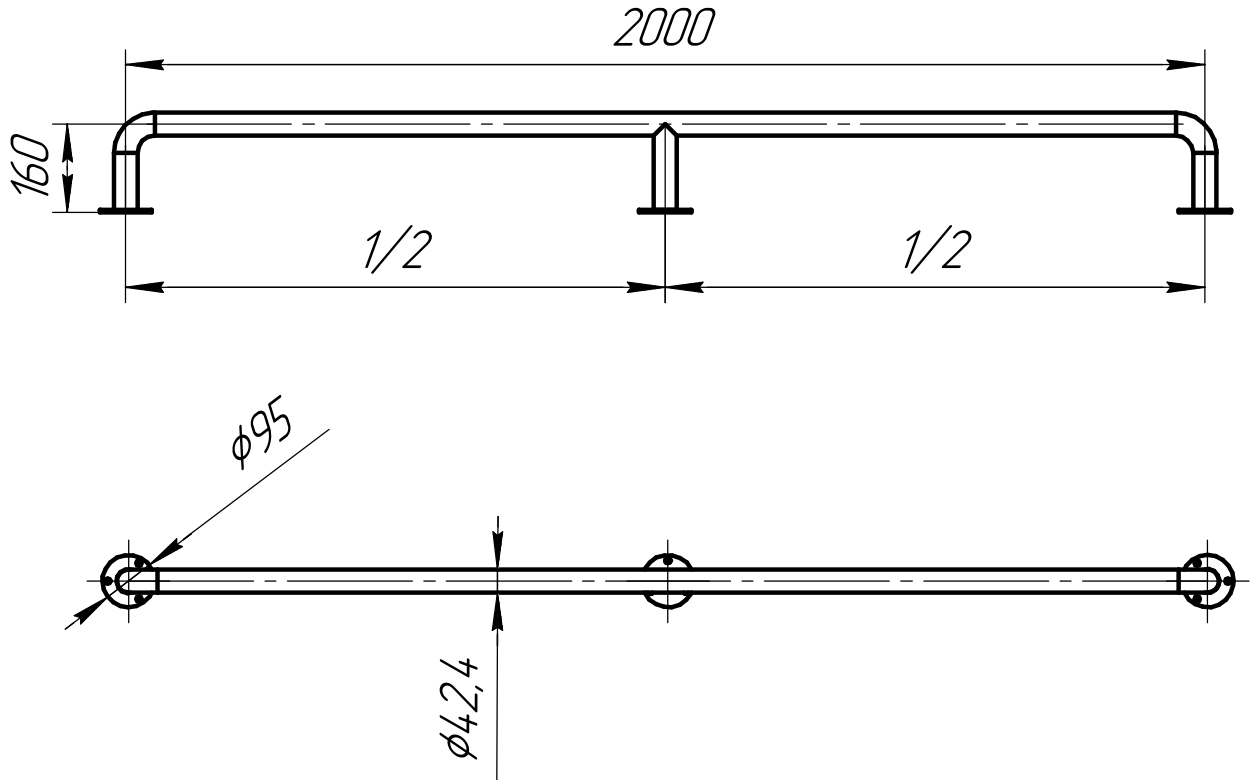

Отбойник для тележек прямой

Перв. примен.

Справ. №

Подп. и дата

Изм. № докл.

Взам. инв. №

Подп. и дата

Изм. № подл.

Изм.	Лист	№ докум.	Подп.	Дата
Разраб.				
Пров.				
Т.контр.				
И.контр.				
Утв.				

Отбойник для тележек прямой

Модель 3042

φ42,4 AISI 304

Лит.	Масса	Масштаб
		1:1
Лист	Листов	1

UPK®
center