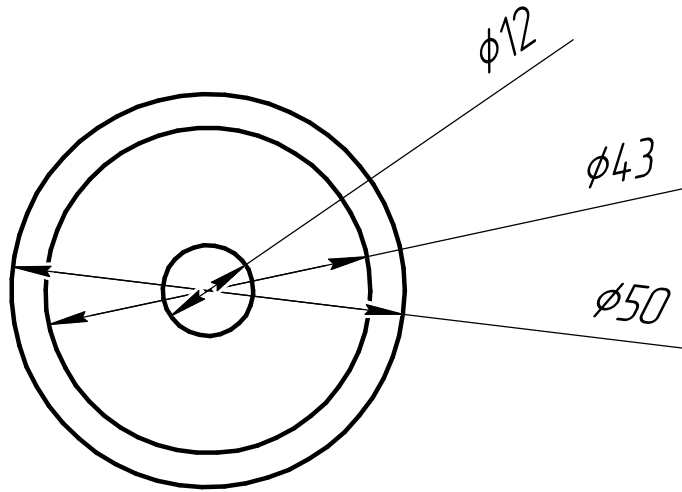

Муфта для отбойника D 42,4

Перв. примен.

Справ. №

Подп. и дата

Изм. № докл.

Взам. инв. №

Подп. и дата

Изм. № подл.

Муфта для отбойника D 42,4

Модель 3005

Ø50 AISI 304

| | | |
|------|--------|---------|
| Лит. | Масса | Масштаб |
| | | 1:1 |
| Лист | Листов | 1 |

UPK[®]
center