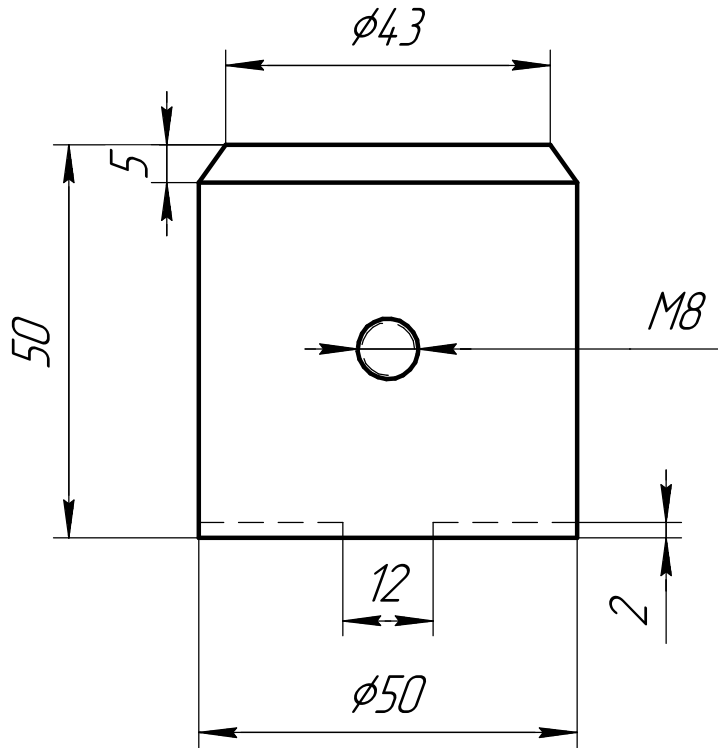

Муфта для отбойника D 42,4

Перв. примен.

Справ. №

Подп. и дата

Изм. № докл.

Взам. инв. №

Подп. и дата

Изм. № подл.

Муфта для отбойника D 42,4

Модель 3005

Ø50 AISI 304

| | | |
|------|--------|---------|
| Лит. | Масса | Масштаб |
| | | 1:1 |
| Лист | Листов | 1 |

UPK[®]
center